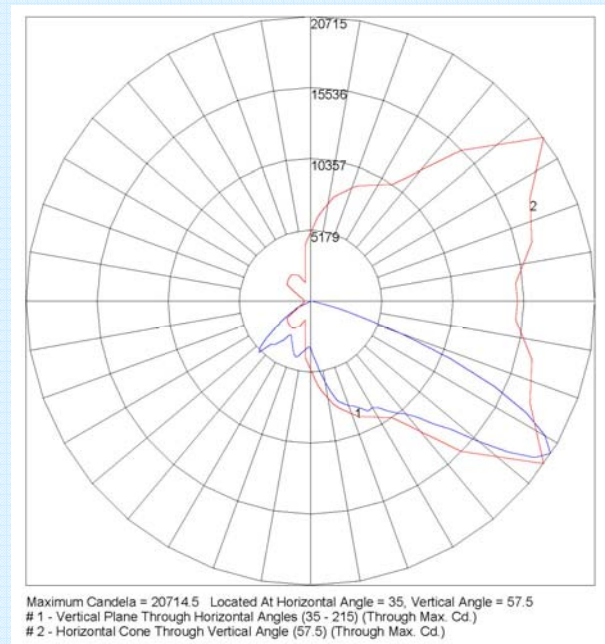

Photometrics

Coefficient of Utilization

1-400w Pulse Start Metal Halide HID Fixture

RC	80				70				50			30			10			0
RW	70	50	30	10	70	50	30	10	50	30	10	50	30	10	50	30	10	0
0	77	77	77	77	75	75	75	75	72	72	72	69	69	69	66	66	66	64
1	70	67	64	62	68	66	63	61	63	61	59	60	59	57	58	57	55	54
2	63	58	53	49	62	56	52	49	54	51	48	52	49	46	50	48	45	44
3	57	50	44	40	55	49	44	39	47	42	39	45	41	38	43	40	37	36
4	51	43	37	33	50	42	37	32	41	36	32	39	35	31	38	34	31	29
5	47	38	32	27	45	37	31	27	36	30	27	34	30	26	33	29	26	24
6	43	33	27	23	41	33	27	23	32	26	22	30	26	22	29	25	22	21
7	39	30	24	19	38	29	23	19	28	23	19	27	23	19	26	22	19	17
8	36	27	21	17	35	26	21	17	25	20	17	25	20	16	24	20	16	15
9	33	24	18	15	32	24	18	15	23	18	15	22	18	14	22	17	14	13
10	31	22	17	13	30	22	16	13	21	16	13	20	16	13	20	16	13	11

Specifications

ZONAL LUMEN SUMMARY			
ZONE	LUMENS	%LAMP	%FIXT
0- 30	4750	10.8	16.7
0- 60	22421	51	79
0- 90	28367	64.5	100
90-180	0	0	0
0-180	28368	64.5	100

Total Fixture Efficiency: 64.5%

Harris Lighting
 Innovative Efficient Solutions