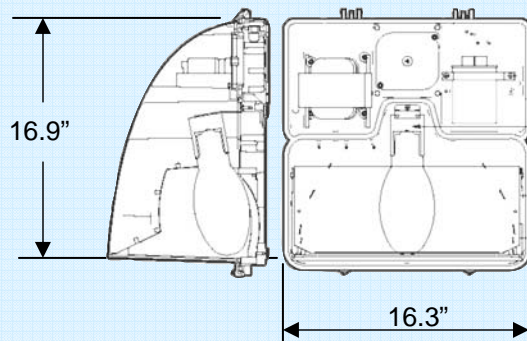

Photometrics

Coefficient of Utilization

1-400w Pulse Start Metal Halide HID Fixture

RC	80				70				50			30			10			0
RW	70	50	30	10	70	50	30	10	50	30	10	50	30	10	50	30	10	0
0	77	77	77	77	75	75	75	75	72	72	72	69	69	69	66	66	66	64
1	70	67	64	62	68	66	63	61	63	61	59	60	59	57	58	57	55	54
2	63	58	53	49	62	56	52	49	54	51	48	52	49	46	50	48	45	44
3	57	50	44	40	55	49	44	39	47	42	39	45	41	38	43	40	37	36
4	51	43	37	33	50	42	37	32	41	36	32	39	35	31	38	34	31	29
5	47	38	32	27	45	37	31	27	36	30	27	34	30	26	33	29	26	24
6	43	33	27	23	41	33	27	23	32	26	22	30	26	22	29	25	22	21
7	39	30	24	19	38	29	23	19	28	23	19	27	23	19	26	22	19	17
8	36	27	21	17	35	26	21	17	25	20	17	25	20	16	24	20	16	15
9	33	24	18	15	32	24	18	15	23	18	15	22	18	14	22	17	14	13
10	31	22	17	13	30	22	16	13	21	16	13	20	16	13	20	16	13	11

Specifications

ZONAL LUMEN SUMMARY			
ZONE	LUMENS	%LAMP	%FIXT
0- 30	4750	10.8	16.7
0- 60	22421	51	79
0- 90	28367	64.5	100
90-180	0	0	0
0-180	28368	64.5	100

Total Fixture Efficiency: 64.5%